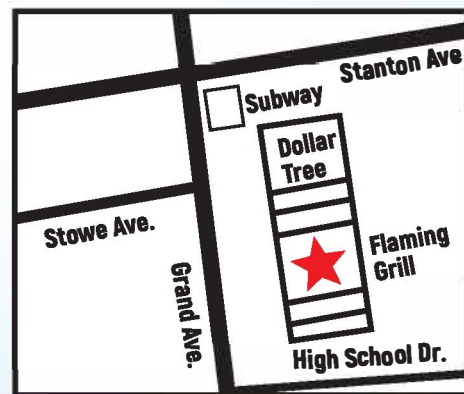

BUFFET

PARA LLEVAR

$4.39/lb.

Regular

$5.59/lb.

Con mariscos

$6.59/lb.

Sólo mariscos

1773 Grand Ave.

Baldwin, NY 11510

Para más información llamar al

516-544-2222

Abierto los 7 días de la semana

Dom.-Jue. 11:00am-10:00pm

Vie.-Sáb. 11:00am-10:30pm

Grupos grandes

por favor

llamar para hacer

su reservación

¡Certificado de regalo disponible!