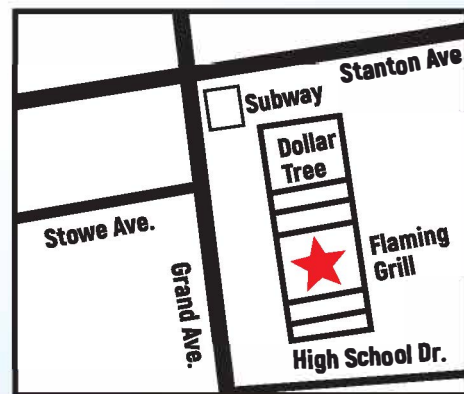

BUFFET

PARA LLEVAR

$4.39/lb.
Regular

$5.59/lb.
Con mariscos

$6.59/lb.
Sólo mariscos

1773 Grand Ave.

Baldwin, NY 11510

Para más información llamar al

516-544-2222

**Abierto los 7 días
de la semana**

Dom.-Jue. 11:00am-10:00pm

Vie.-Sáb. 11:00am-10:30pm

Grupos grandes

por favor

llamar para hacer

su reservación

¡Certificado de regalo disponible!