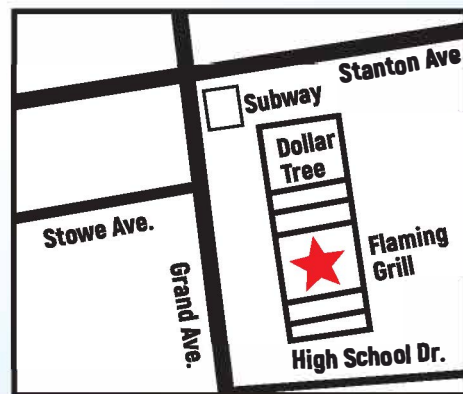

**1773 Grand Ave.**

**Baldwin, NY 11510**

Para más información llamar al

**516-544-2222**

**Abierto los 7 días  
de la semana**

**Dom.-Jue. 11:00am-10:00pm**

**Vie.-Sáb. 11:00am-10:30pm**

**Grupos grandes**