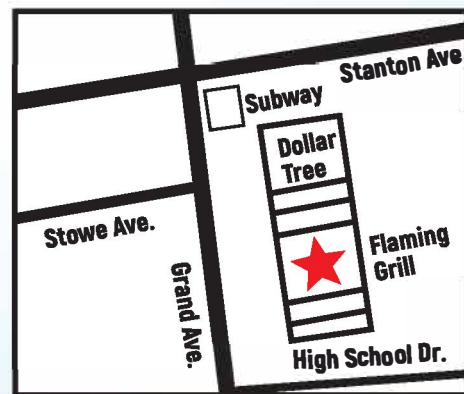

BUFFET

PARA LLEVAR

$4.39/lb.

Regular

$5.59/lb.

Con mariscos

$6.59/lb.

Sólo mariscos

1773 Grand Ave.

Baldwin, NY 11510

Para más información llamar al

516-544-2222

**Abierto los 7 días
de la semana**

Dom.-Jue. 11:00am-10:00pm

Vie.-Sáb. 11:00am-10:30pm

Grupos grandes

por favor

llamar para hacer

su reservación

¡Certificado de regalo disponible!