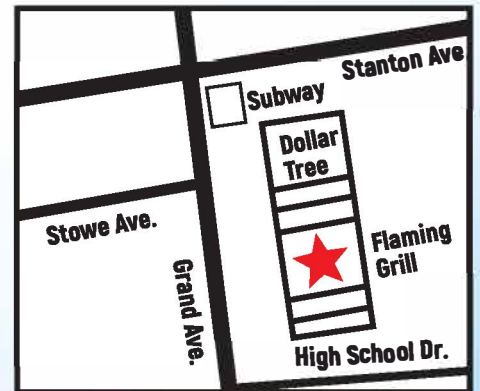

BUFFET

PARA LLEVAR

$4.39/lb.

Regular

$5.59/lb.

Con mariscos

$6.59/lb.

Sólo mariscos

1773 Grand Ave.

Baldwin, NY 11510

Para más información llamar al

516-544-2222

**Abierto los 7 días
de la semana**

Dom.-Jue. 11:00am-10:00pm

Vie.-Sáb. 11:00am-10:30pm

Grupos grandes

por favor

llamar para hacer

su reservación

¡Certificado de regalo disponible!