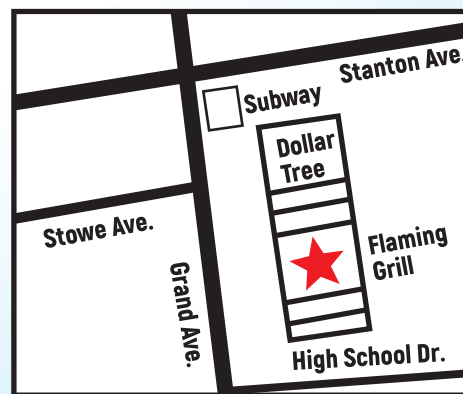

BUFFET

PARA LLEVAR

$4.39/lb.
Regular

$5.59/lb.
Con mariscos

$6.59/lb.
Sólo mariscos

1773 Grand Ave.

Baldwin, NY 11510

Para más información llamar al

516-544-2222

**Abierto los 7 días
de la semana**

Dom.-Jue. 11:00am-10:00pm

Vie.-Sáb. 11:00am-10:30pm

Grupos grandes

por favor

llamar para hacer

su reservación

¡Certificado de regalo disponible!