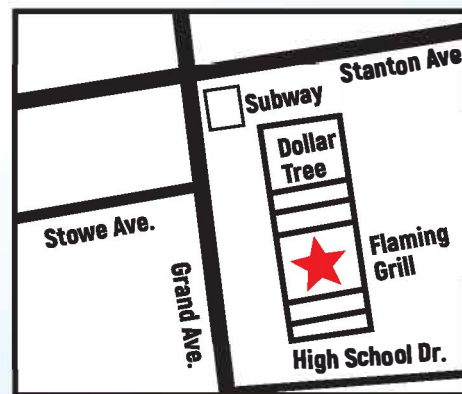

BUFFET

PARA LLEVAR

$4.39/lb.

Regular

$5.59/lb.

Con mariscos

$6.59/lb.

Sólo mariscos

1773 Grand Ave.

Baldwin, NY 11510

Para más información llamar al

516-544-2222

**Abierto los 7 días
de la semana**

Dom.-Jue. 11:00am-10:00pm

Vie.-Sáb. 11:00am-10:30pm

Grupos grandes

por favor

llamar para hacer

su reservación

¡Certificado de regalo disponible!