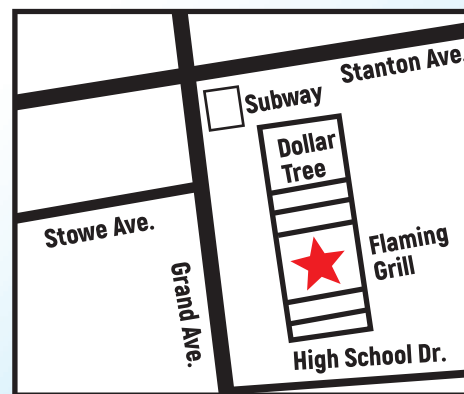

BUFFET

PARA LLEVAR

$4.39/lb.

Regular

$5.59/lb.

Con mariscos

$6.59/lb.

Sólo mariscos

1773 Grand Ave.

Baldwin, NY 11510

Para más información llamar al

516-544-2222

**Abierto los 7 días
de la semana**

Dom.-Jue. 11:00am-10:00am

Vie.-Sáb. 11:00am-10:30pm

Grupos grandes

por favor

llamar para hacer

su reservación

¡Certificado de regalo disponible!